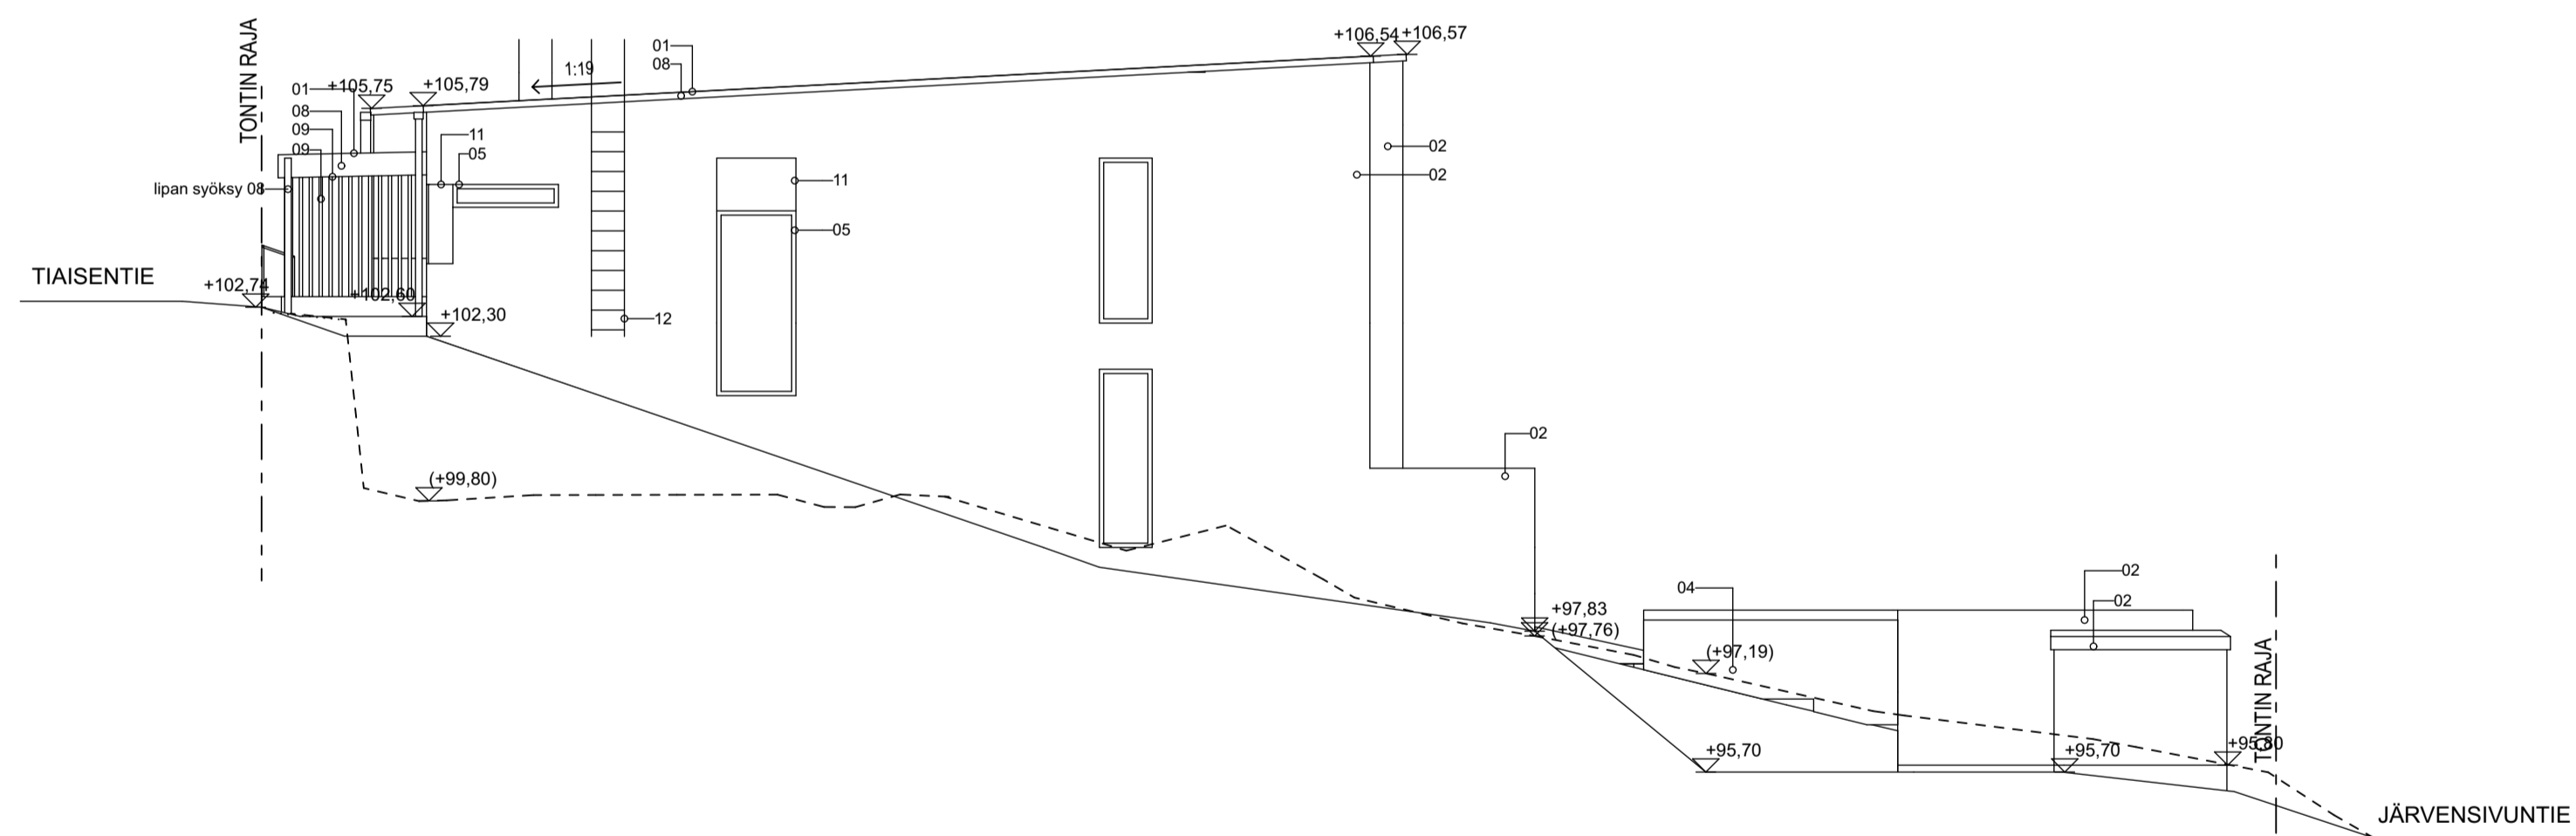

06 Julkisivu länteen, rak. 1 1:100