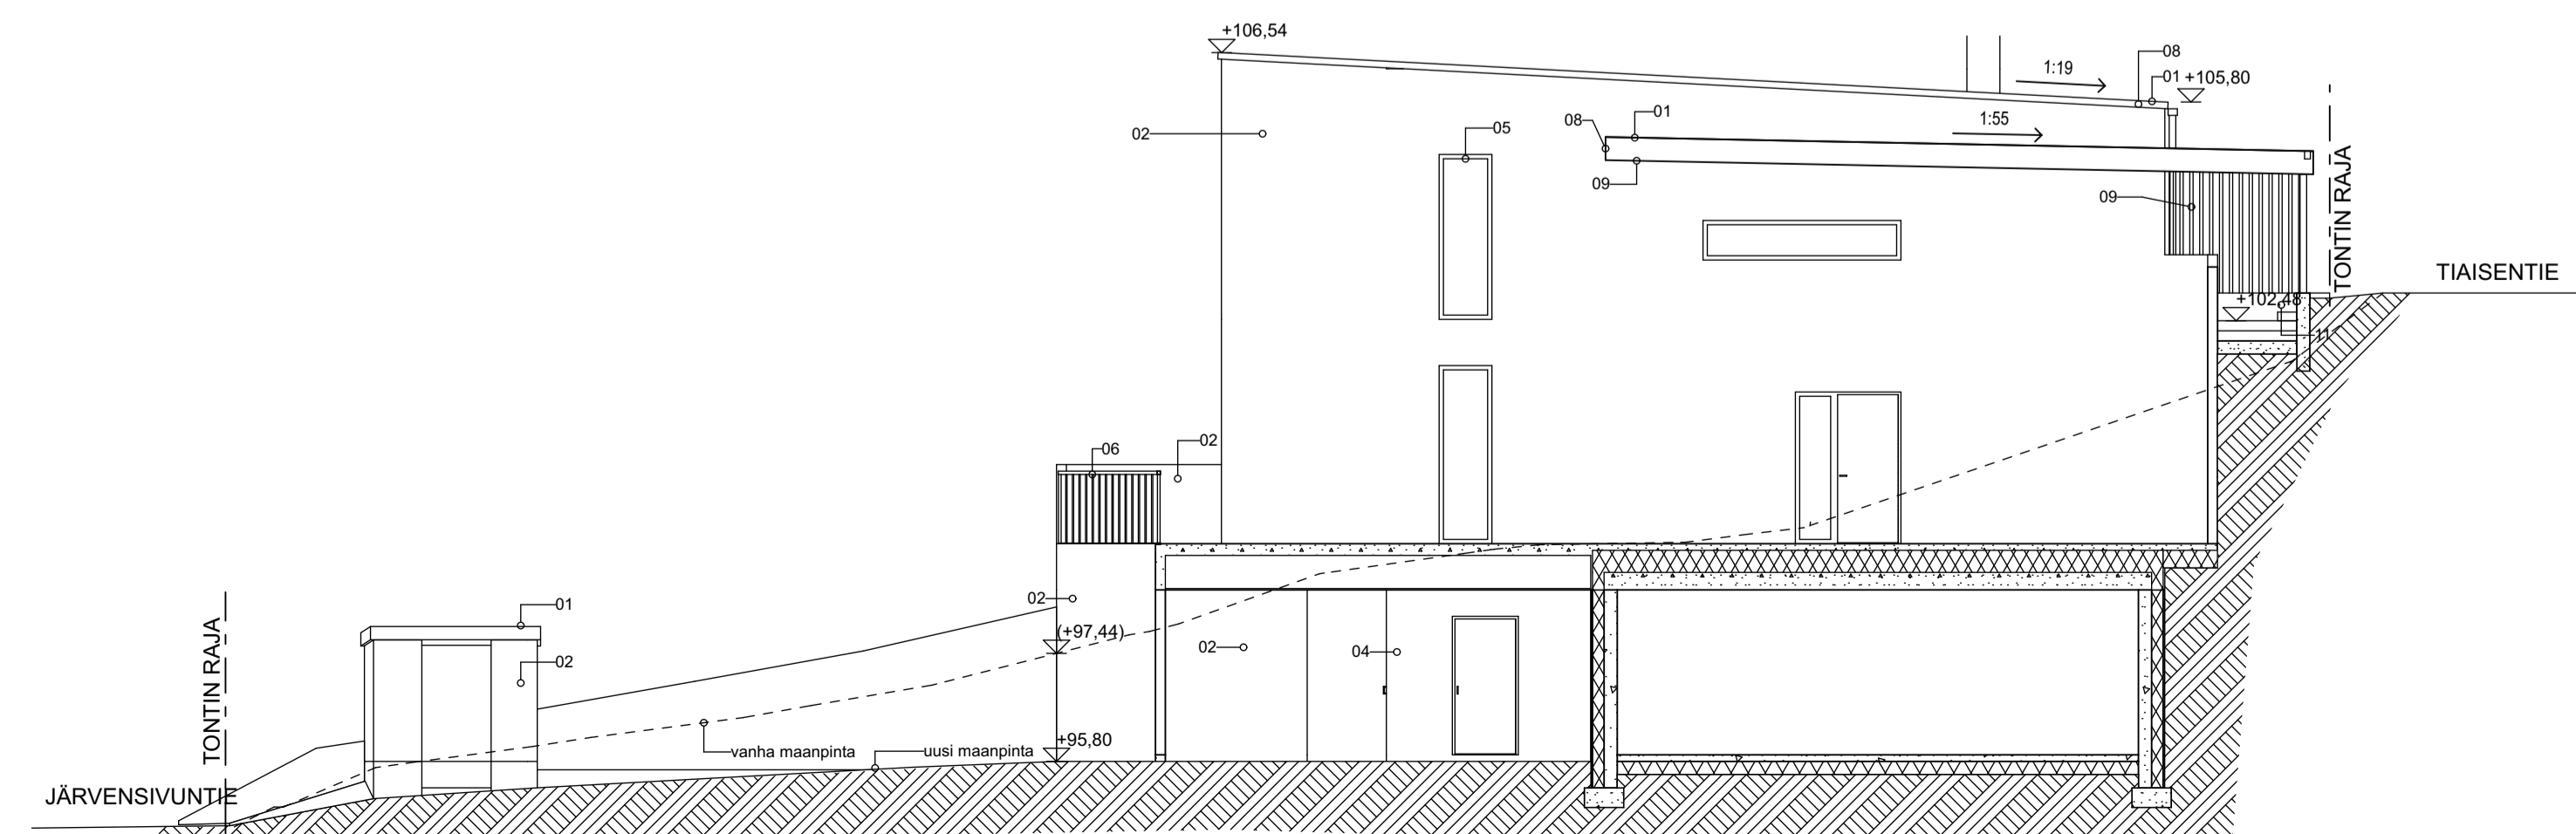

06 Julkisivu itään, rak. 1 1:100

Kaupunginosa/Kylä Järvensivu 130	Korttel/Tila 469	Tontti/Rintze 9	Viranomaisen merkintä
Rakennuksen numero/Rakennustunnus			
Rakennustoimenne Uudisrakennus	Pääpiirustus		Juokseva nro
Rakennuskohde As Oy Järvenhelmi Järvensivuntie 37 33100 Tampere	Pääpiirustuksen sisältö Julkisivut		Mittakaava 1:100
Suunnittelijan yhteystiedot: yritys, osoite ja puhelinnumero Arkkitehtuuritoimisto Taso Oy Vuorikatu 3 33100 Tampere 044 3300833			Piirustuksen ID 06
Vastuullinen suunnittelija: nimi, tutkinto, virasto ja yhteystiedot 17.3.2021 Maaja Tolmunen, arkkitehti, SAFA			Suunnitteluala AR