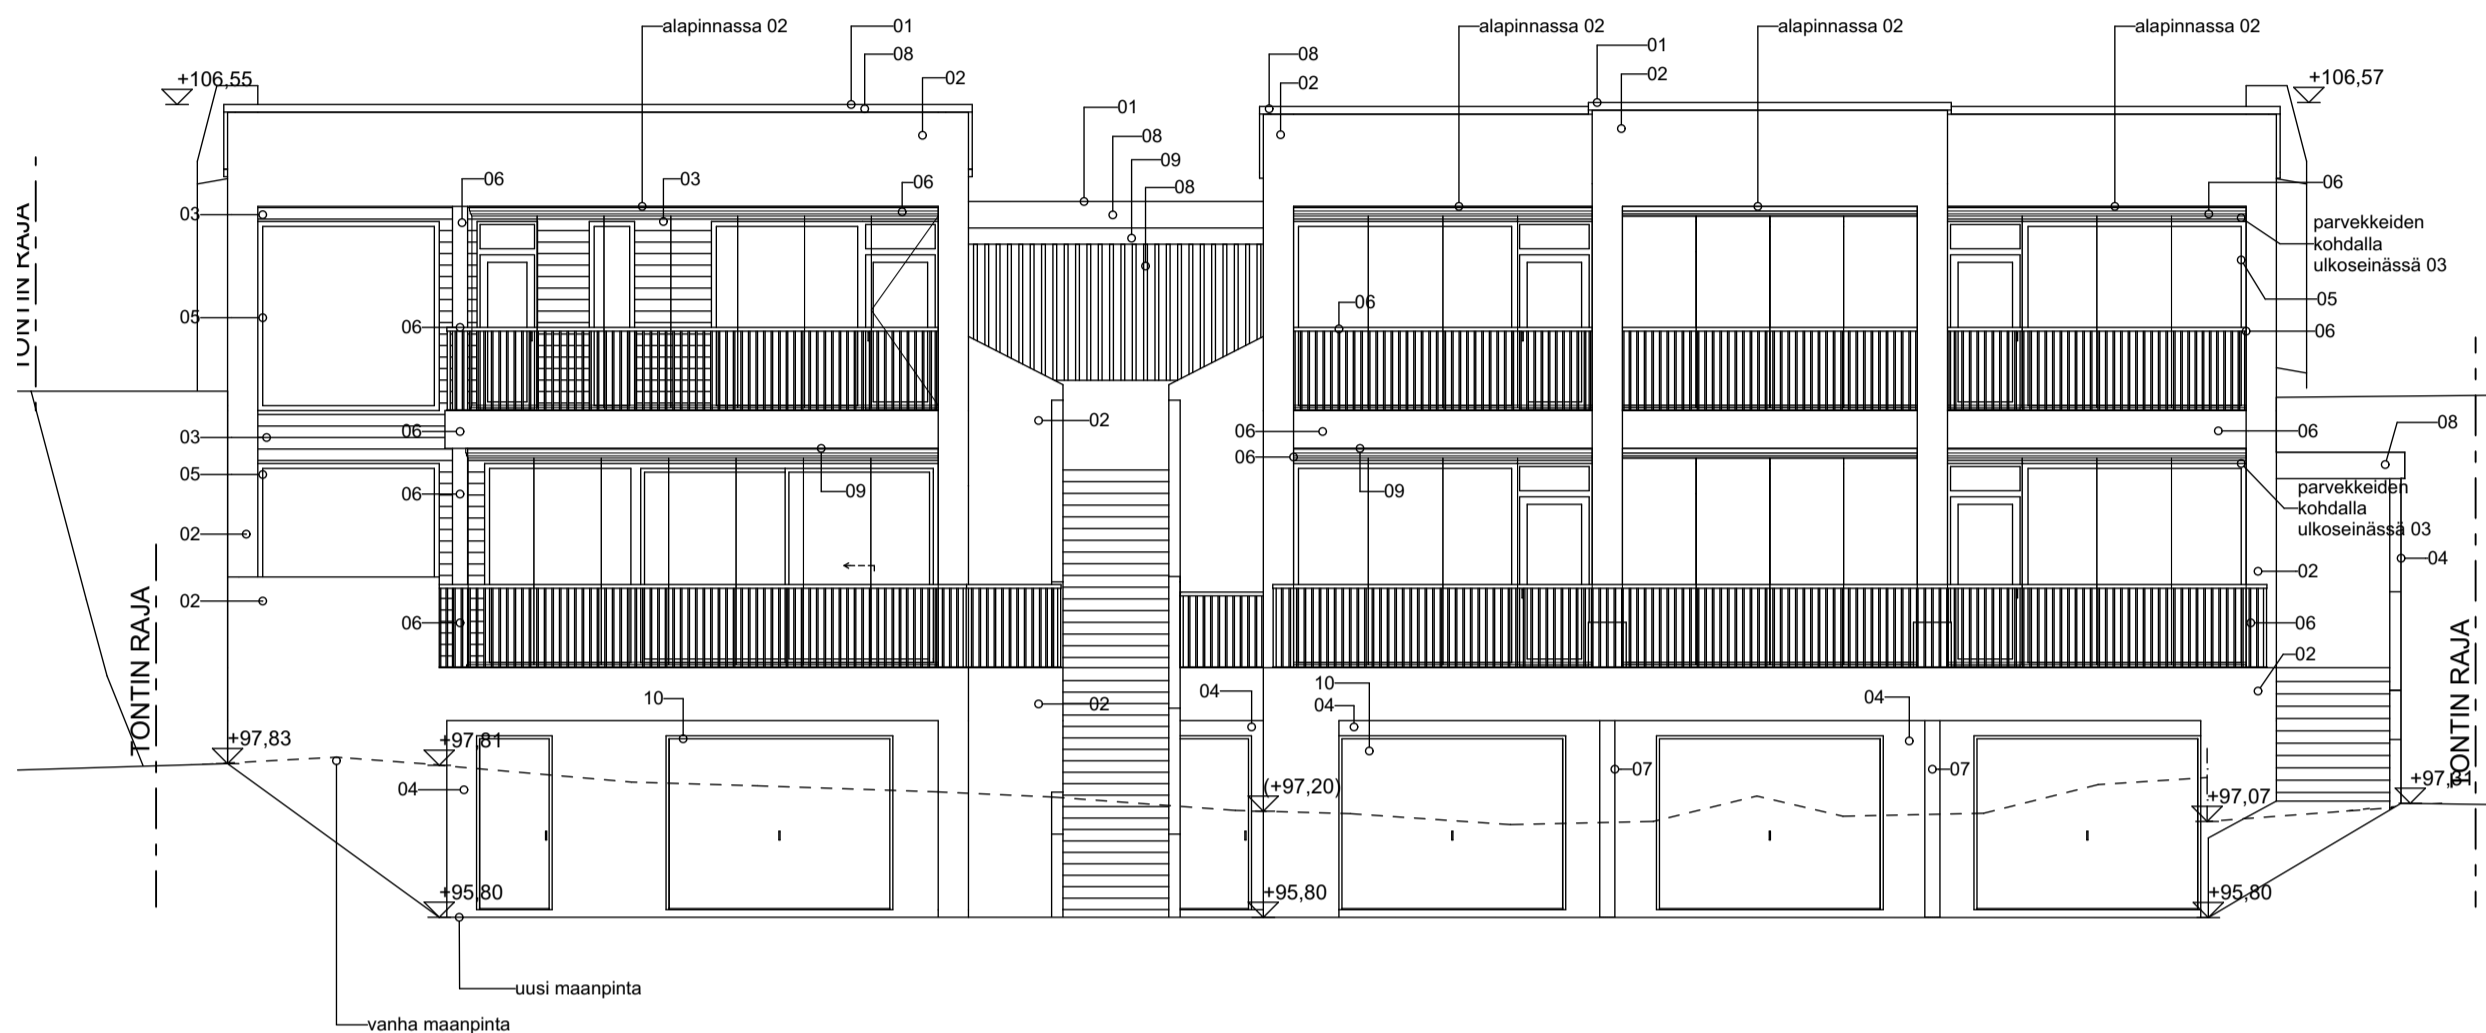

06 Julkisivu etelään 1:100