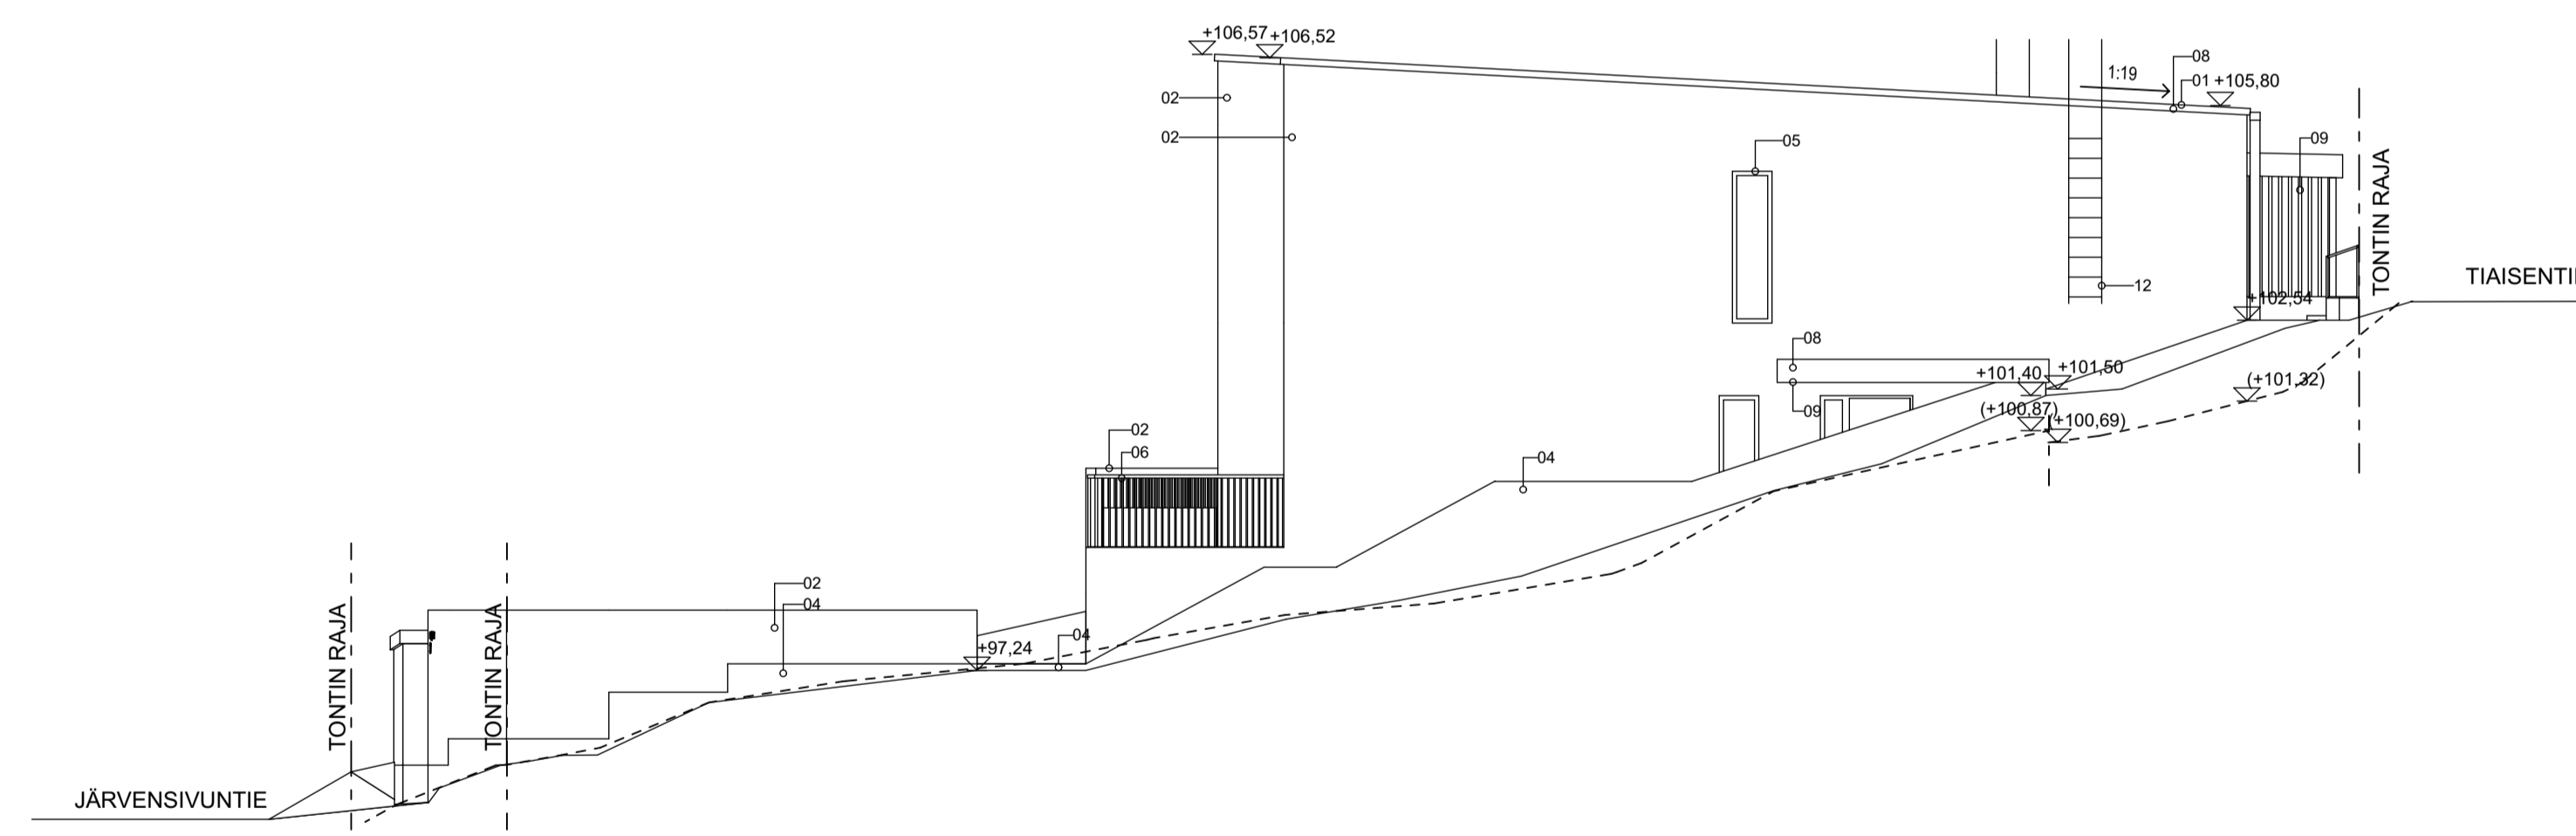

06 Julkisivu itään, rak. 2 1:100