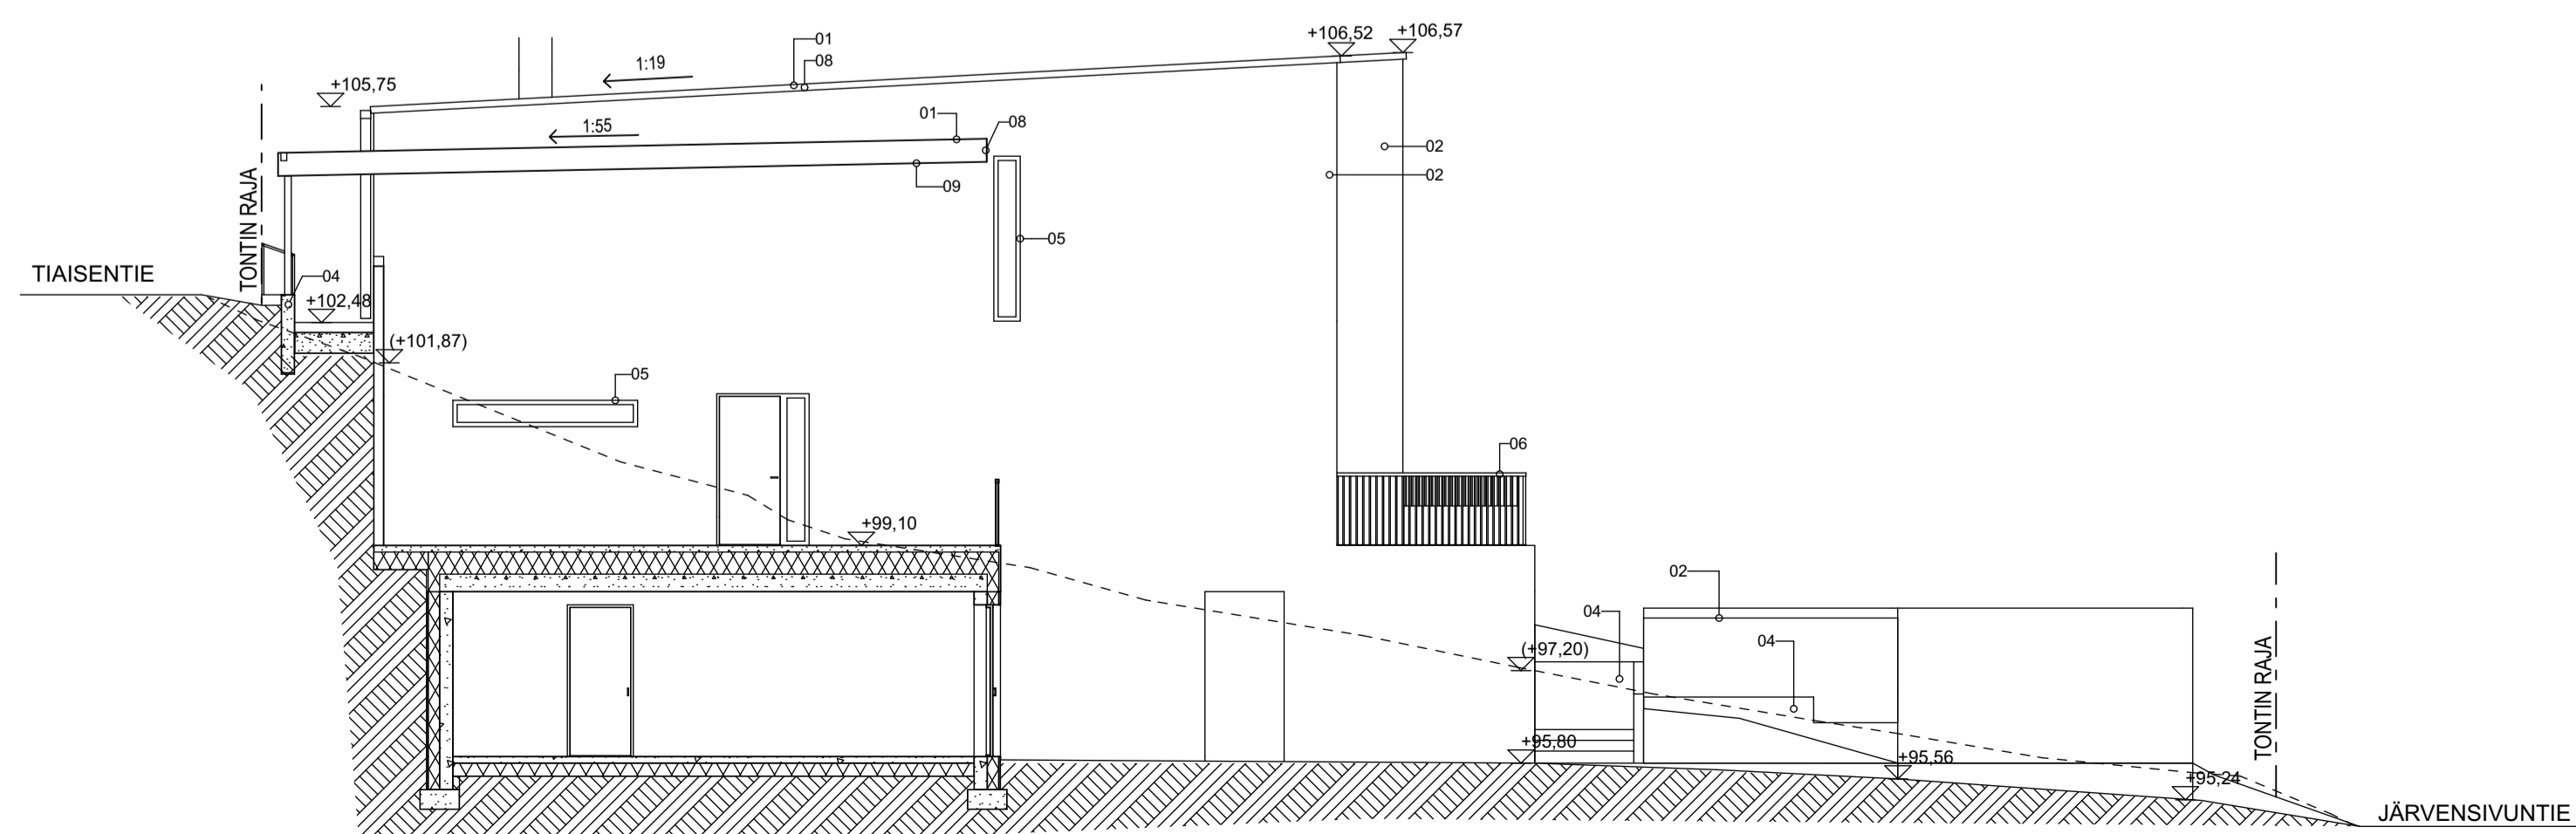

06 Julkisivu länteen, rak. 2 1:100