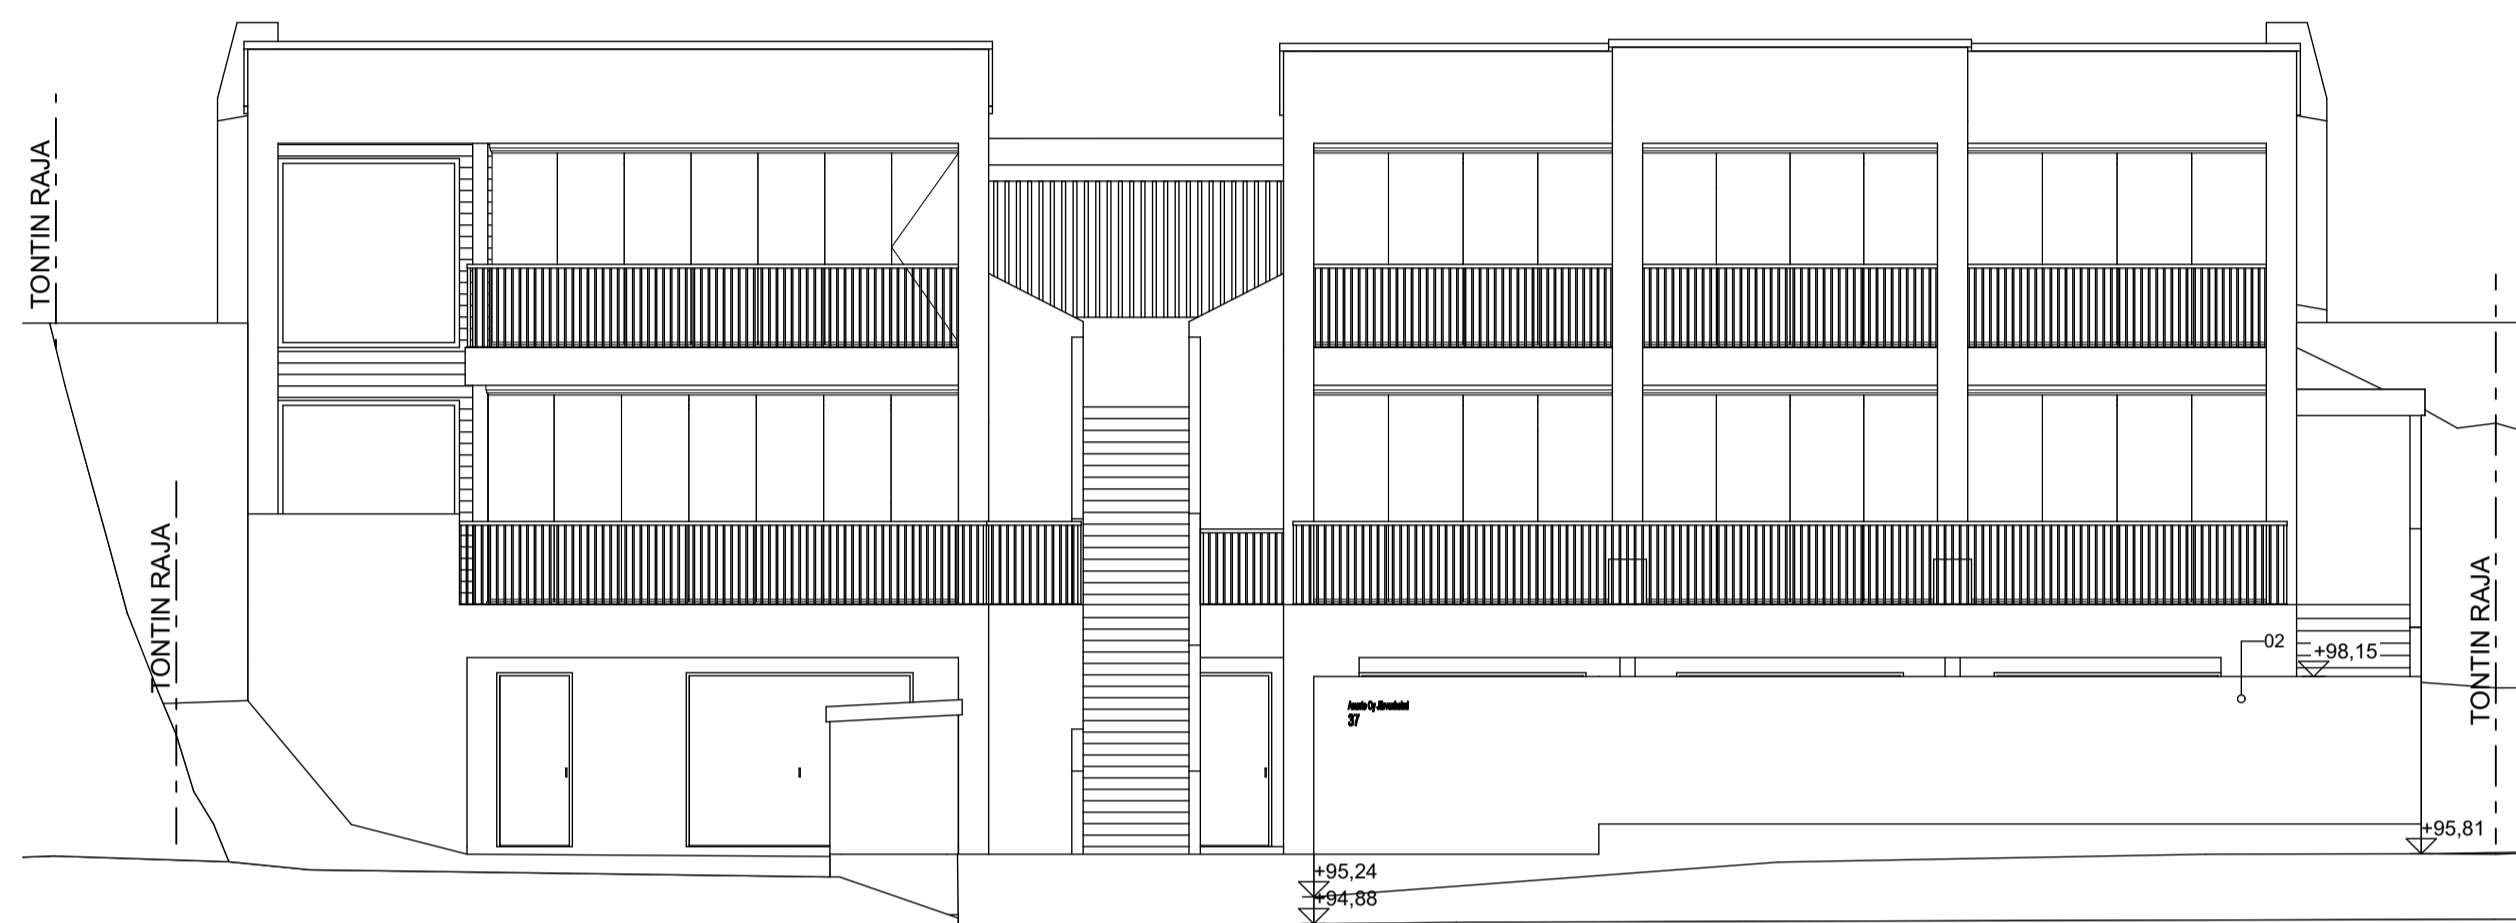

06 Julkisivu etelään meluaita 1:100